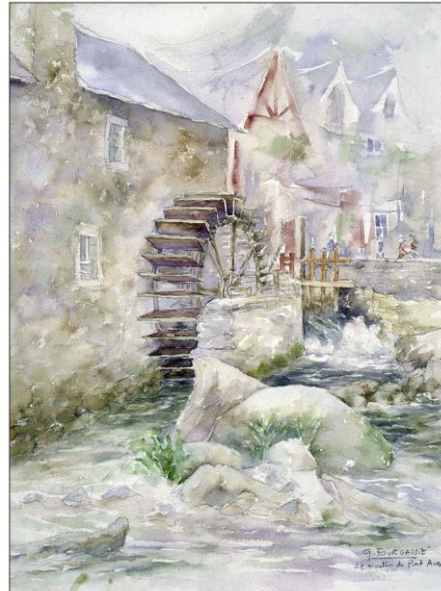

Ecole La Boissière

à Pont-Aven (aquarelle)

GILLES FOURGASSIE

Artiste-Peintre professionnel formé à l'Ecole Nationale Supérieure des Beaux-Arts de Paris, professeur à l'ADAC (Paris Ateliers) depuis plus de 25 ans, il organise chaque été des stages de dessin, aquarelle, acrylique, huile d'après nature dans différentes régions de France.

Cette année, le stage se déroulera dans la région de Pont-Aven. Bel hébergement tout près de Concarneau (école de la Boissière transformée en habitation, + de 200m carrés habitables, grands volumes, salon de jardin, barbecue), chambres d'hôte à proximité. Superbement situé pour rayonner vers Pont-Aven, Fouesnant, Locronan, Rosporden etc... Nous serons à 5 minutes de Concarneau et des plages, non loin des rives de l'Odet. Nous pourrons suivre les chemins de Gauguin. Selon la demande des stagiaires, des cours de perspective, composition, couleurs, sont possibles.